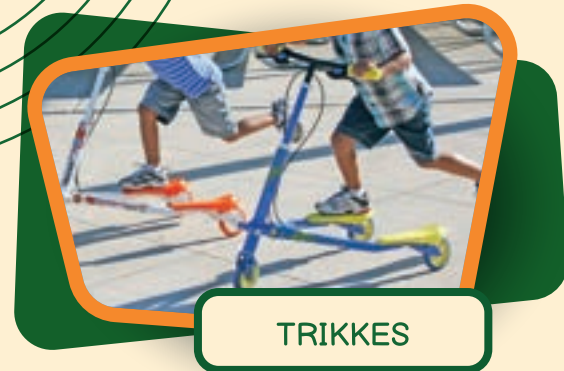

TRIKKES

Consulta más información sobre los circuitos en la web:
www.diverparke.com